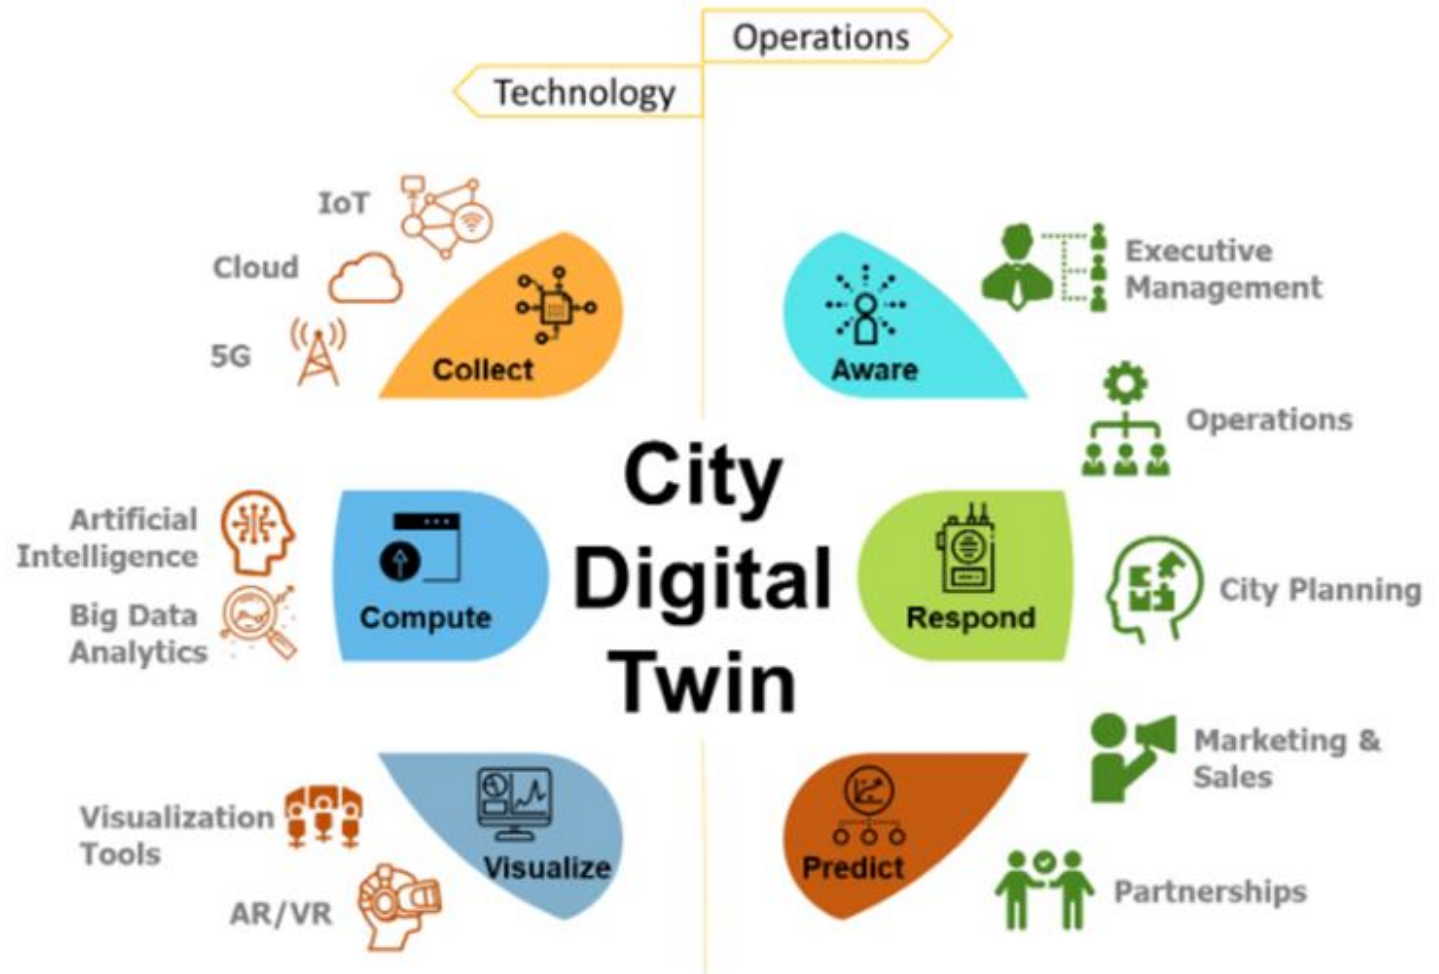

ΠΩΣ ΤΑ ΨΗΦΙΑΚΑ ΔΙΔΥΜΑ ΩΦΕΛΟΥΝ ΤΙΣ ΠΟΛΕΙΣ

Οφέλη και τεχνολογικοί ενεργοποιητές

(Πηγή: IDC, 2020)