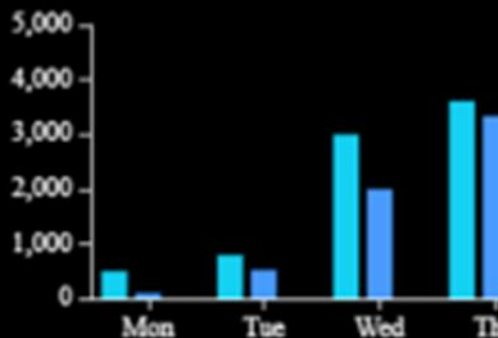

况 投资盈

Digital Twin

Το Ψηφιακό Δίδυμο της Έξυπνης Πόλης

ΔΗΜΙΟΥΡΓΙΑ ΕΥΦΥΩΝ ΠΟΛΕΩΝ

Τρία βασικά χαρακτηριστικά καθιστούν έξυπνη μία πόλη:

- Η επίγνωση
- Η ανταπόκριση
- Η πρόβλεψη